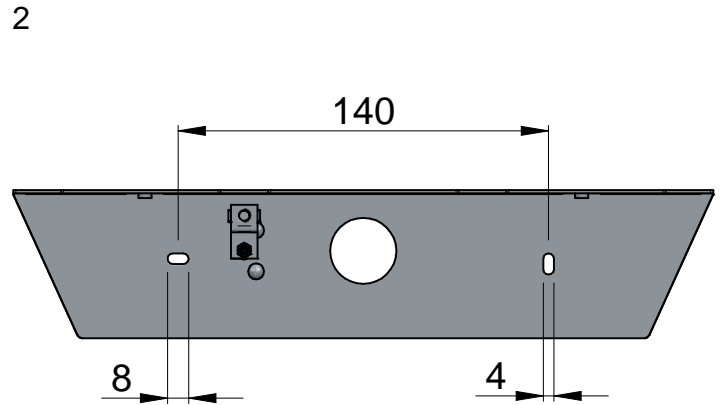

3000K	2700K
CA075DWHWDI	CA075DWHMDI
CA075DBBWDI	CA075DBBMDI
CA075DDBWDI	CA075DDBMDI

ISTRUZIONI PER IL LAVAGGIO DELL'APPARECCHIO D'ILLUMINAZIONE
LUMINAIRE CARE INSTRUCTIONS
ISTRUCCIONES PARA LIMPIAR LA LUMINARA
INSTRUCTIONS POUR LE LAVAGE DE L'APPAREIL D'ECLAIRAGE
ANLEITUNG ZUR REINIGUNG DES BELEUCHTUNGSGERATS