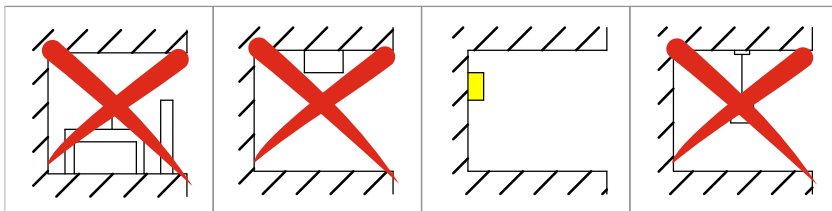

3000K	2700K
CA075DWHWDI	CA075DWHMDI
CA075DBBWDI	CA075DBBMDI
CA075DDBWDI	CA075DDBMDI

ISTRUZIONI PER IL LAVAGGIO DELL'APPARECCHIO D'ILLUMINAZIONE
LUMINAIRE CARE INSTRUCTIONS
ISTRUCCIONES PARA LIMPIAR LA LUMINARA
INSTRUCTIONS POUR LE LAVAGE DE L'APPAREIL D'ECLAIRAGE
ANLEITUNG ZUR REINIGUNG DES BELEUCHTUNGSGERATS